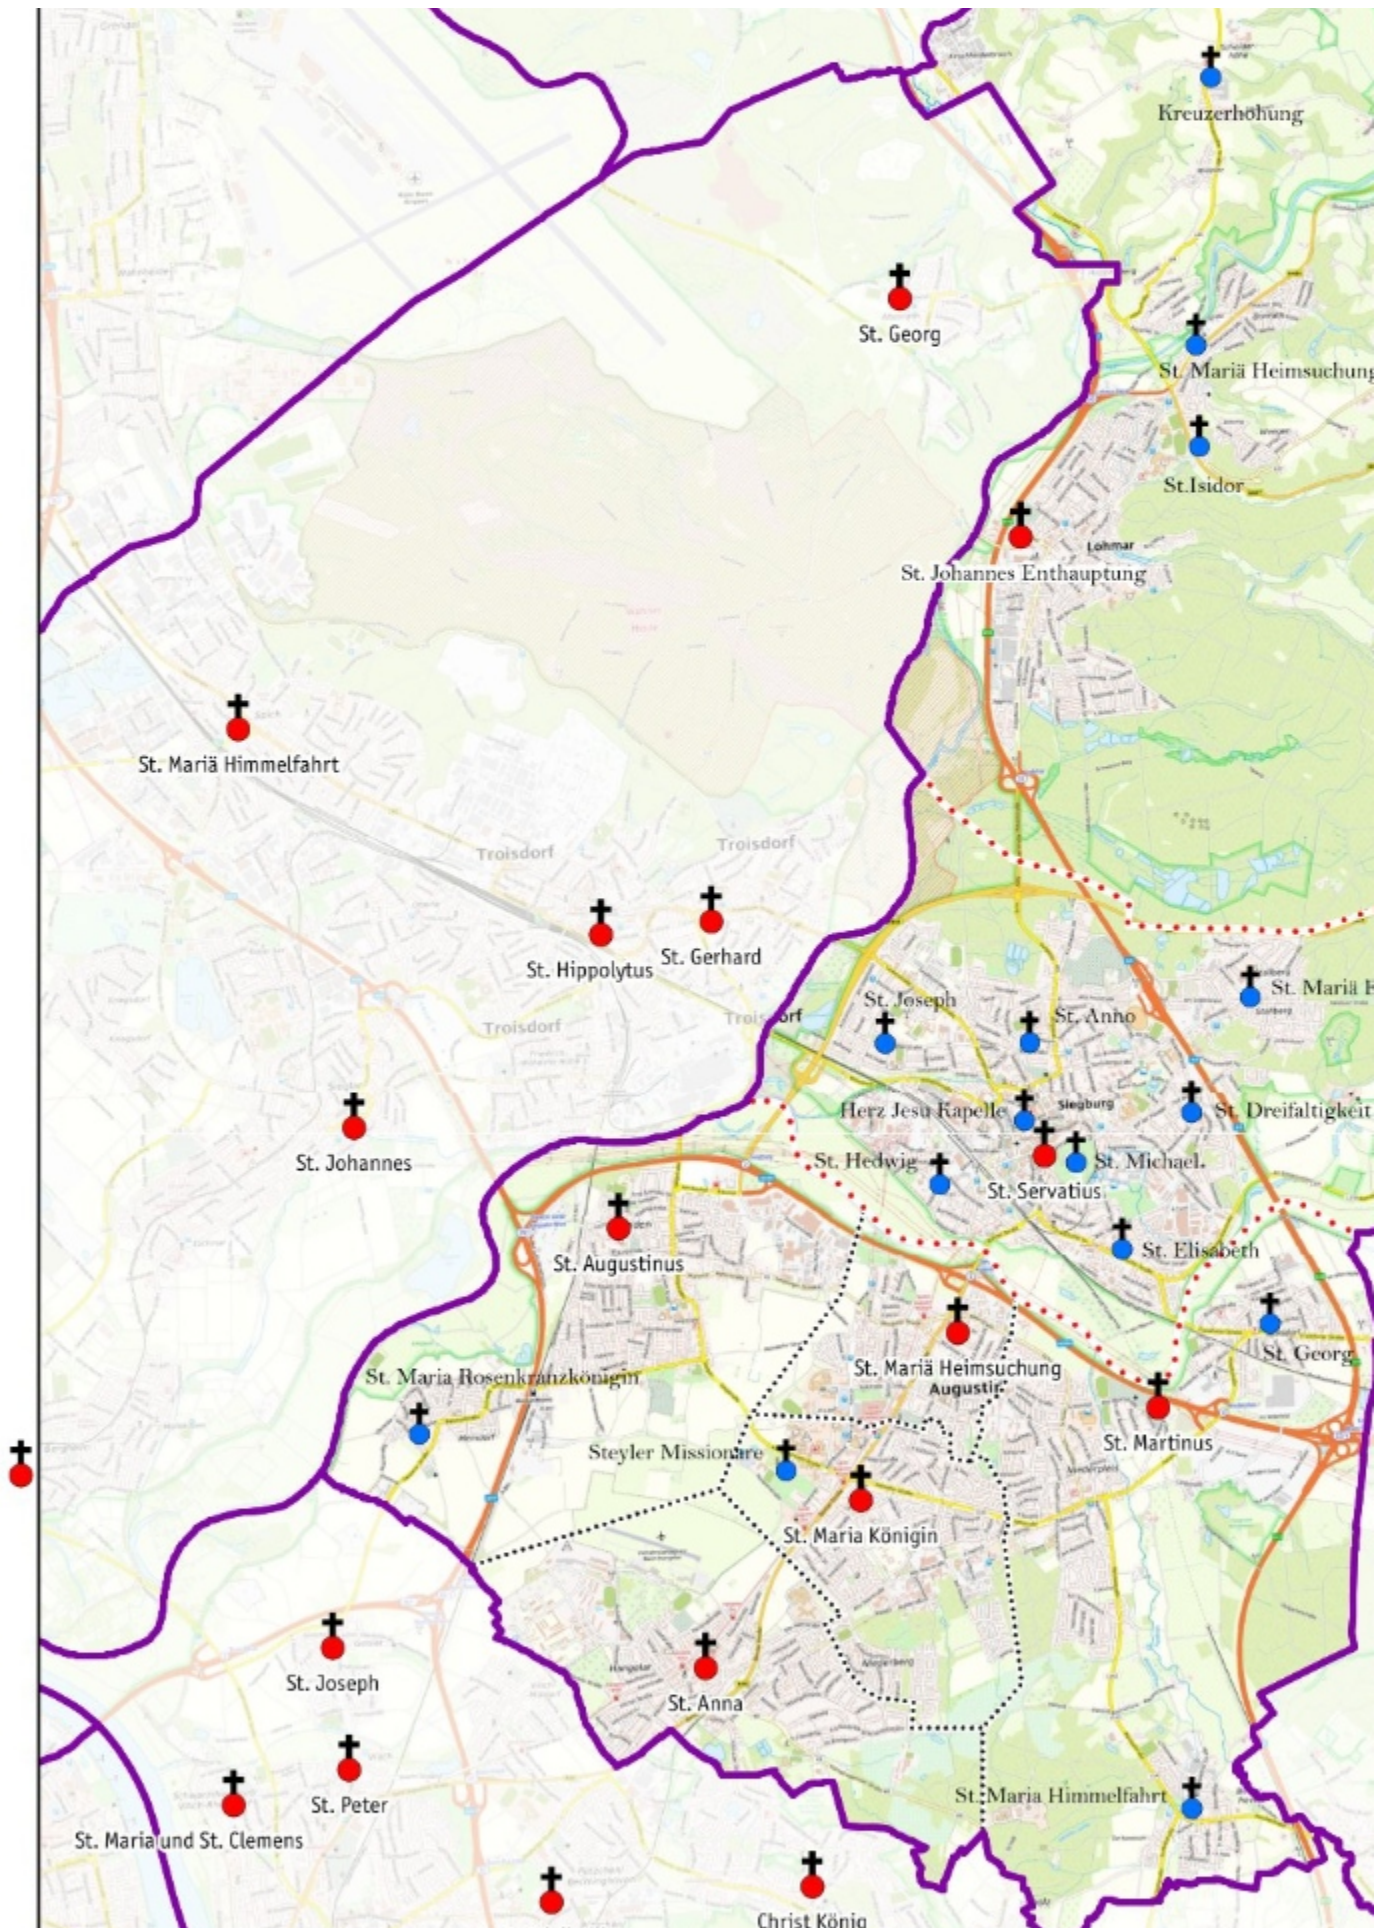

Pastorale Einheit Lohmar, Siegburg und Sankt Augustin

Von online Redaktion

1. November 2024, 09:00

#zusammenfinden

Ab heute, 1. November 2024, ist **Pfarrer Karl-Heinz Wahlen leitender Pfarrer aller drei Bereiche** der im letzten Jahr formell ernannten neuen Pastoralen Einheit Lohmar, Sankt Augustin und Siegburg.

Es ist ein großer Bereich mit unzähligen Kirchorten. Wer von uns Sieburgern war schon mal in jeder Kirche unserer Kirchengemeinde? 12 Kirchen sind es alleine in Siegburg!

Nun kommen die Kirchorte der Katholischen Kirchengemeinde St. Johannes Lohmar und des Katholischen Seelsorgebereiches Sankt Augustin hinzu. **Vom 17. November 2024 bis zum 2. Februar 2025 wird Pfarrer Wahlen auf seine persönliche Einführungsreise gehen.** Wie vor gut fünf Jahren, als er bei seinem Start in Siegburg an jedem Kirchort eine Heilige Messe mit anschließender Möglichkeit zur Begegnung feierte, wird er auch jetzt (fast) jeden Kirchort in Lohmar und Sankt Augustin besuchen.

Gewinnen Sie einen ersten Eindruck des neuen Bereiches und schauen Sie sich die Karte einmal an.

Karte der Pastoralen Einheit St. Servatius Siegburg + St. Johannes Lohmar + Sankt Augustin

St. Cassius, Florentius und Martin

Weitere Kirche

Pfarrgrenze

Seelsorgebereichsgrenze

Pastorale Einheit

Herausgeber:

Erzbischöfliches Gene

Kartengrundlagen:

Topographische Karte